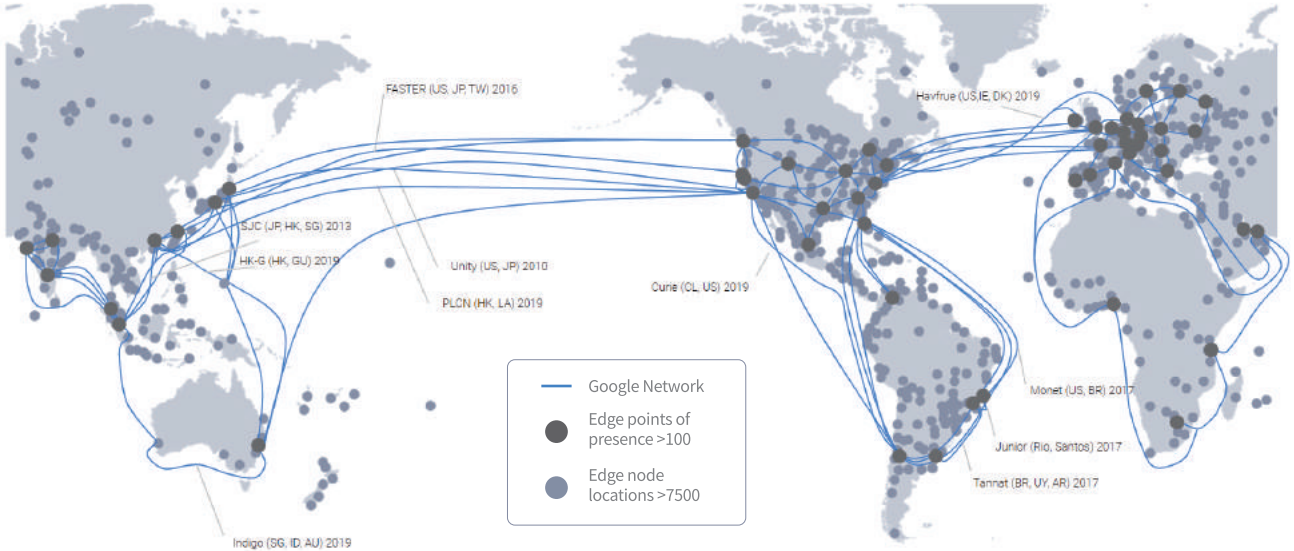

Google 2018 PARTNER OF THE YEAR

베스핀글로벌은 Google Cloud Next '19에서 JAPAC 대상 '2018 Breakthrough Partner of the Year'를 수상하였습니다

베스핀글로벌의 비즈니스 전문성

Business Specialty	<p>Big Data Analytics & Machine Learning · BigQuery · Cloud AutoML</p> <p>Hybrid Cloud · Anthos · Kubernetes</p> <p>Cloud Migration · Application Migration · DB Migration · Data Center Migration</p> <p>MSP · Managed Service Provider</p>
---------------------------	--

Google Cloud Platform (GCP)

Google의 전세계 네트워크 활용

세계 최대 규모의 수십만 킬로미터에 달하는 광케이블로 이루어진 촘촘한 글로벌 네트워크는 단일 IP를 사용한 글로벌 전역에 부하 분산이 가능합니다.

쉽게 활용할 수 있는 AI 및 데이터 분석을 통한 문제 해결

15년 넘게 진행되고 있는 Google의 데이터 연구를 통한 축적된 기술로 클라우드 규모의 데이터 분석이 가능합니다.