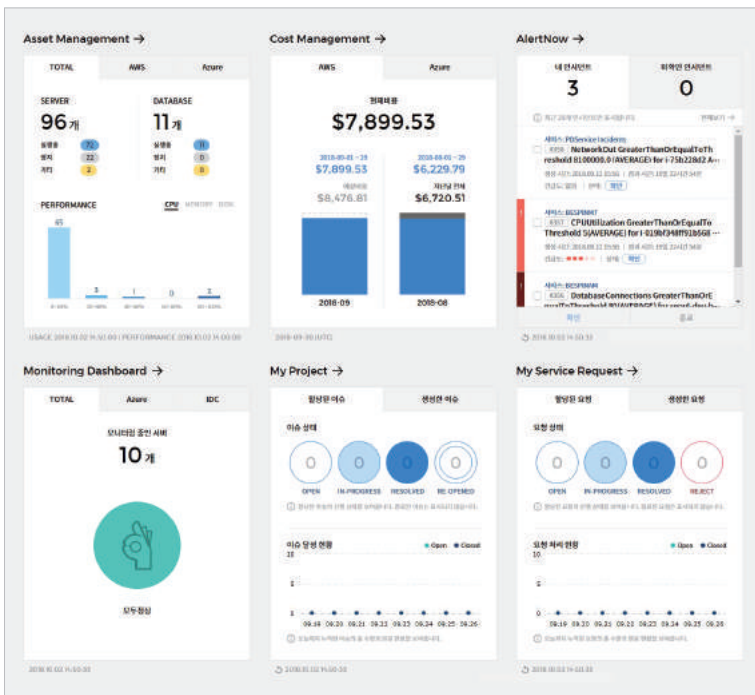

GCP MIGRATION

베스핀글로벌은 클라우드를 가장 잘 아는 클라우드 전문가 그룹입니다.

어플리케이션 마이그레이션 (Application Migration)

6가지 마이그레이션 방법론 (Rehost, Refactor, Revise, Rebuild, Replace, Retire) 중 고객의 요구사항과 환경, 목표를 분석해 가장 최적의 마이그레이션 방법을 제시합니다.

데이터 마이그레이션 (Data Migration)

데이터의 종류와 중요도에 맞추어 마이그레이션 전략도 달라져야 합니다. 베스핀글로벌의 최정예 클라우드 데이터팀은 관계형 데이터베이스(RDB), 데이터웨어하우스(DW), 빅데이터 영역까지 고객 환경에 맞는 데이터 환경을 설계하고 TCO와 성능을 최적화한 데이터베이스 마이그레이션을 수행합니다.

데이터센터 마이그레이션 (Data Center Migration)

베스핀글로벌이 보유한 수백 명의 클라우드 전문가들은 베스핀글로벌의 자랑이자 자산입니다. 퍼블릭 클라우드, 프라이빗 클라우드, 오픈스택에 대한 전문성을 두루 갖춘 전문가들이 한국과 중국을 거점으로 고객의 인프라를 구축-운영-관리하고 있습니다.

- 새로운 기술의 빠른 도입
- 다운타임 및 리스크 최소화
- 비용 절감
- 이기종 시스템에 액세스
- 원활한 시스템 운영
- 최적의 마이그레이션을 위한 전체 데이터 대시보드 확인

MULTI-CLOUD MONITORING & MANAGEMENT

베스핀글로벌이 자체 개발한 클라우드 관리 플랫폼 OpsNow로 비용은 30% 이상 절감하고 번거로운 클라우드 관리와 운영을 해결할 수 있습니다. 시스템 자동화, 비용 최적화, 인프라 관리, 어드밴스드 모니터링 등 클라우드 환경을 통합 관리하여 IT 프로세스를 효율적으로 개선합니다.

- 자원 이용 현황 분석
- 비용 최적화 및 예측
- 원화 billing
- 보고서 자동 작성 / 추출
- IT 프로세스 개선
- 이벤트 자동 관리