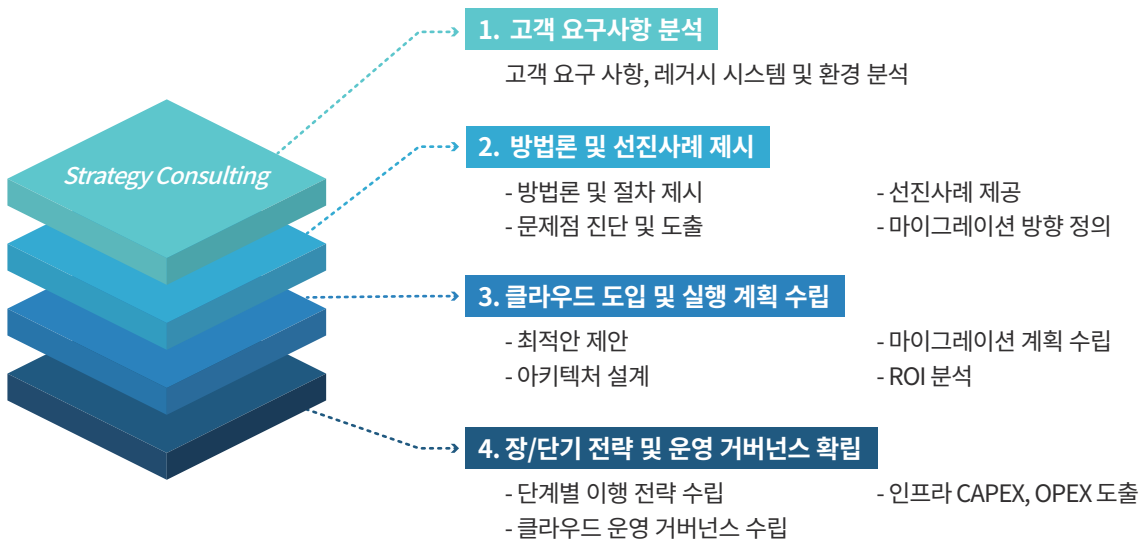

BESPIN GLOBAL CONSULTING

전략 컨설팅
클라우드 마이그레이션

애플리케이션 마이그레이션
데이터 마이그레이션

BESPIN GLOBAL
HELPING YOU ADOPT CLOUD.

클라우드로 가기로 결정했다면 누구와 함께 갈지를 선택해야 합니다. 처음부터 끝까지 믿을만한 파트너를 찾다면 **베스핀글로벌이 정답입니다.**

전략 컨설팅

다양한 클라우드 공급자가 존재하고, 클라우드 공급자마다 다른 장단점을 가집니다. 베스핀글로벌은 다양한 클라우드 공급자에 대한 전문성을 기반으로 클라우드 선택과 설계, 비즈니스 목표 달성을 위한 최적의 솔루션 제안까지 클라우드 도입과 기업의 디지털 트랜스포메이션 전 과정을 전략적으로 접근합니다.

클라우드 마이그레이션

클라우드 마이그레이션의 핵심은 기존 비즈니스에 영향을 주지 않고 주어진 시간 안에 시행착오 없이 진행 완료하는 것입니다. 베스핀글로벌은 고객의 요구 사항을 기반으로 사전진단부터 테스트와 실행, 안정화까지 전문적인 마이그레이션 서비스를 제공합니다.

애플리케이션 마이그레이션

베스핀글로벌은 여섯 가지 마이그레이션 방법론 중 고객의 요구사항과 환경, 목표를 분석해 가장 최적의 마이그레이션 방법을 제시합니다.

데이터 마이그레이션

베스핀글로벌은 클라우드 데이터에 전문성을 가진 클라우드 데이터팀을 통해 데이터와 관련된 세 가지 요소 데이터 스토어, 데이터 컨슈머, 데이터 아키텍처를 바탕으로 고객의 요구 사항을 분석하고 체계적인 마이그레이션 프로세스를 진행합니다.

서비스 특성에 맞는 데이터 마이그레이션 전략

데이터의 종류와 중요도에 맞춰 마이그레이션 전략도 달라져야 합니다. 베스핀글로벌의 최정에 클라우드 데이터 팀은 관계형 데이터베이스(RDB), 데이터웨어하우스(DW), 빅데이터 영역까지 고객 환경에 맞는 데이터 환경을 설계하고 TCO와 성능을 최적화한 데이터베이스 마이그레이션을 수행합니다.