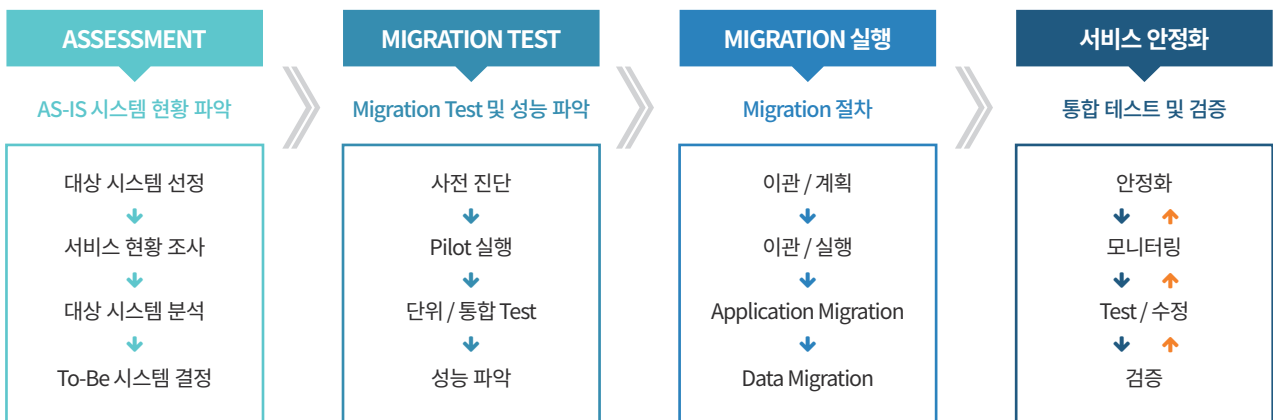

BESPIN GLOBAL CONSULTING

전략 컨설팅
클라우드 마이그레이션

애플리케이션 마이그레이션
데이터 마이그레이션

BESPIN GLOBAL
HELPING YOU ADOPT CLOUD.

클라우드로 가기로 결정했다면 누구와 함께 갈지를 선택해야 합니다. 처음부터 끝까지 믿을만한 파트너를 찾다면 **베스핀글로벌이 정답입니다.**

전략 컨설팅

다양한 클라우드 공급자가 존재하고, 클라우드 공급자마다 다른 장단점을 가집니다. 베스핀글로벌은 다양한 클라우드 공급자에 대한 전문성을 기반으로 클라우드 선택과 설계, 비즈니스 목표 달성을 위한 최적의 솔루션 제안까지 클라우드 도입과 기업의 디지털 트랜스포메이션 전 과정을 전략적으로 접근합니다.

클라우드 마이그레이션

클라우드 마이그레이션의 핵심은 기존 비즈니스에 영향을 주지 않고 주어진 시간 안에 시행착오 없이 진행 완료하는 것입니다. 베스핀글로벌은 고객의 요구 사항을 기반으로 사전진단부터 테스트와 실행, 안정화까지 전문적인 마이그레이션 서비스를 제공합니다.

애플리케이션 마이그레이션

베스핀글로벌은 여섯 가지 마이그레이션 방법론 중 고객의 요구사항과 환경, 목표를 분석해 가장 최적의 마이그레이션 방법을 제시합니다.

데이터 마이그레이션

베스핀글로벌은 클라우드 데이터에 전문성을 가진 클라우드 데이터팀을 통해 데이터와 관련된 세 가지 요소 데이터 스토어, 데이터 컨슈머, 데이터 아키텍처를 바탕으로 고객의 요구 사항을 분석하고 체계적인 마이그레이션 프로세스를 진행합니다.

서비스 특성에 맞는 데이터 마이그레이션 전략

데이터의 종류와 중요도에 맞춰 마이그레이션 전략도 달라져야 합니다. 베스핀글로벌의 최정에 클라우드 데이터 팀은 관계형 데이터베이스(RDB), 데이터웨어하우스(DW), 빅데이터 영역까지 고객 환경에 맞는 데이터 환경을 설계하고 TCO와 성능을 최적화한 데이터베이스 마이그레이션을 수행합니다.